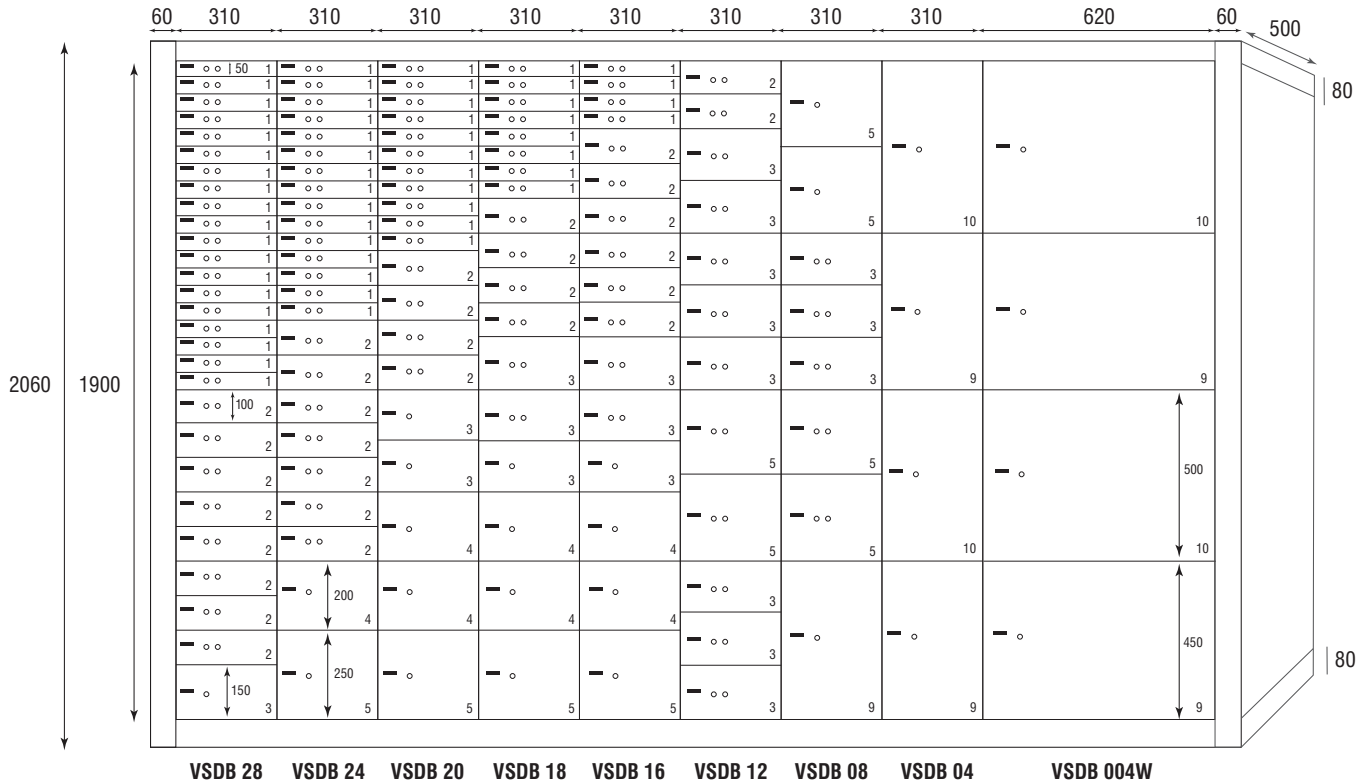

Inner Box Dimensions (mm)			
Box Size	height	width	depth
SSDBB 60	42	120	540/440/340
SSDBB 42	65	120	540/440/340
SSDBB 24	115	120	540/440/340
SSDBB 21	65	250	540/440/340
SSDBB 12	115	250	540/440/340
SSDBB 6	250	250	540/440/340

Vienna Safe Deposit Boxes

Box inner Dimensions (mm)					
Box Size	height	width	depth		
Normal block	1	48.5	265	413	
	2	98.5	265	413	
	3	148.5	265	413	
	4	198.5	265	413	
	5	248.5	265	413	
	9	448.5	265	413	
	10	498.5	265	413	
	Case block	9	448.5	575	413
		10	498.5	575	413